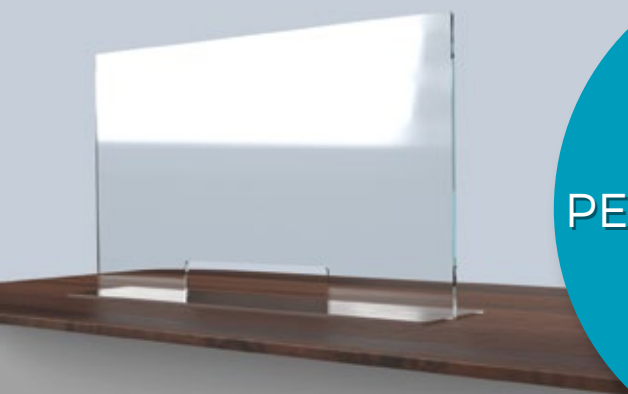

BARRIERA IN PLEXIGLAS

su misura da banco o
scrivania

FORMA E
DIMENSIONE
PERSONALIZZABILE
PER OGNI
ESIGENZA

Viale San Giacinto, 9 | 41049 Sassuolo (MO)
tel +39 0536/078909 | fax +39 0536/077137 | email dpi@dpieservizi.it
www.dpieservizi.it