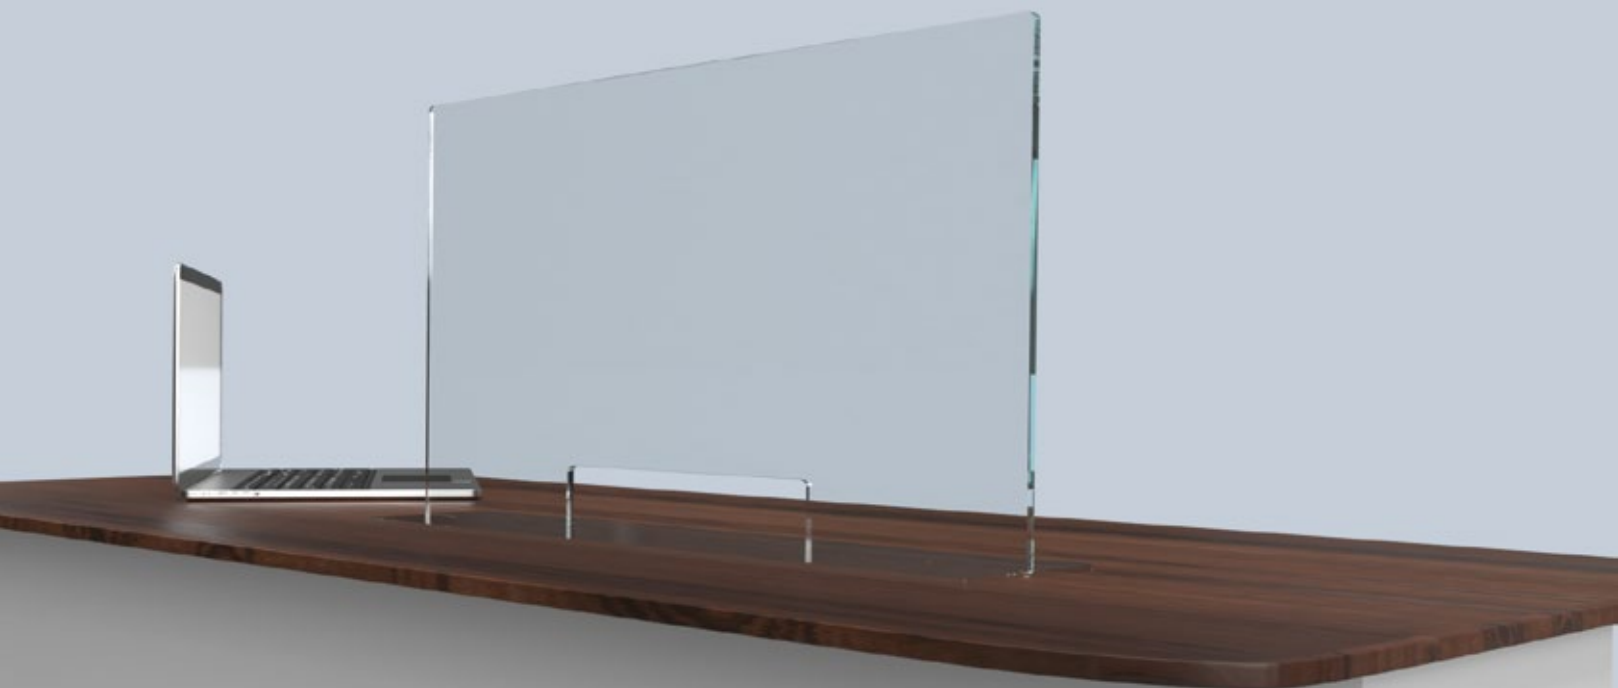

BARRIERA IN PLEXIGLAS

su misura da banco o
scrivania

FORMA E
DIMENSIONE
PERSONALIZZABILE
PER OGNI
ESIGENZA

Viale San Giacinto, 9 | 41049 Sassuolo (MO)
tel +39 0536/078909 | fax +39 0536/077137 | email dpi@dpieservizi.it
www.dpieservizi.it